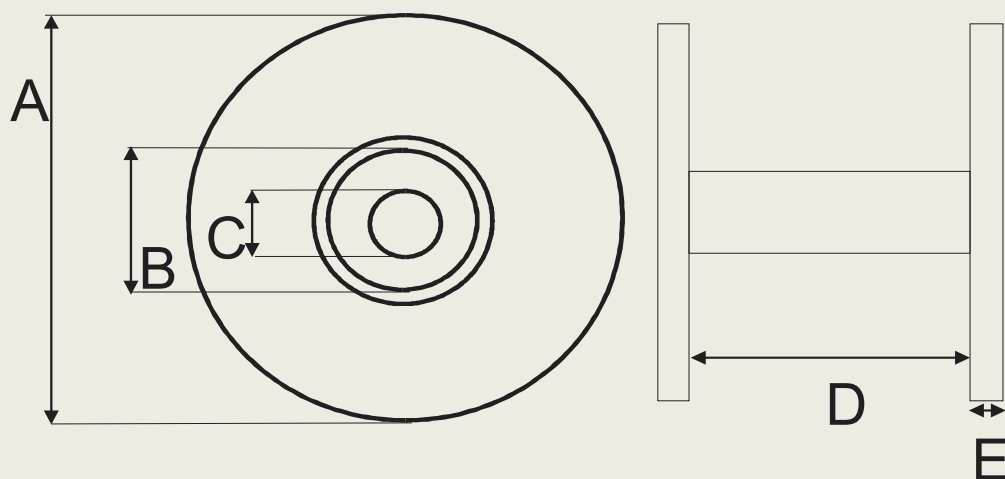

Model:

TURPLAST
PRIMO

SK-00

Szpula klejona składająca się z dwóch dekli papierowych, połączonych tuleją tekturową o średnicach do wyboru 39 mm, 60 mm, 76 mm, 90 mm, 100 mm. Dekle dostępne w wymiarze 90 mm lub 130 mm, otwór 16,50 mm. Szpula dostarczana jest w wersji zmontowanej - skleionej. Tuleja może być różnej długości. Minimalna długość tulei łączącej to 10 mm. Grubość dekla standardowo około 1,5 mm i 2,5 mm.

A

B

C

D

E

średnica dekła	średnica wew. tulei	średnica otworu w deklu	długość tulei	grubość dekła
90 lub 130 mm	39, 60, 76, 90, 100 mm	16,5 mm	dowolna	1,5 i 2,5 mm

tel.: 42 674 25 17

kom.: +48 601 483 898
fax: 42 674 90 05